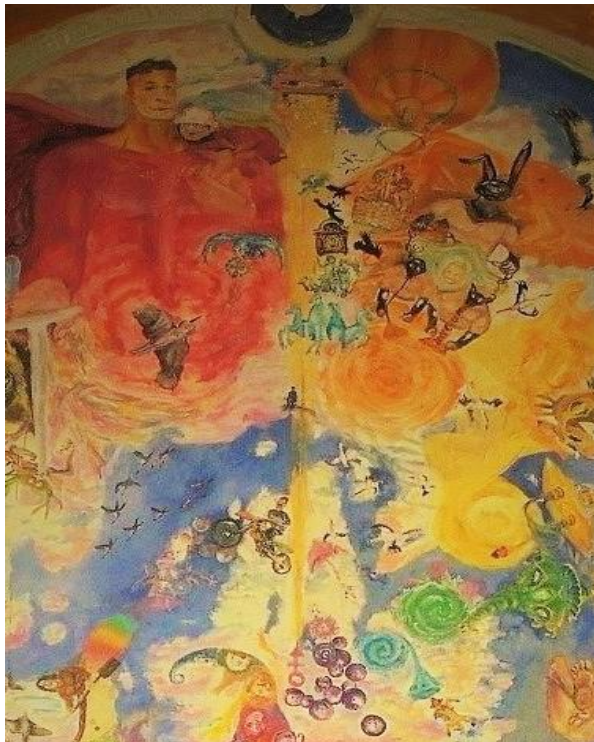

# conrad:berlin.berlin

richtig gemalt. richtig groß: 1,8m x 2,6m

Halten Sie es für ungewöhnlich, dass ein ins Computerzeitalter hineingeborener Berliner seine Energie in Deckengemälde steckt, die in bester Tradition des Barock heiter bis wolzig und dicht besiedelt daherkommen? Dann frage ich: "Ist es für uns Menschen natürlich, 2,65m unter einer weissen, flachen Wand zu leben?" Wenn wir Menschen uns in die freie Natur begeben, erleben wir meist das bläuliche Himmelsgewölbe mit seinen wechselnden Wolkenformationen und seinen singenden Bewohnern. Seine scheinbare Wölbung bildet Resonanzen mit unserem rundlichen Herz und Schädel. Conrad malt also etwas so alltägliches wie die Luft zum Atmen.

\*

**Erwachen und Erwachsen**

**conrad:berlin.berlin**  
richtig gemalt.

## Erwachen und Erwachsen

Ol auf Leinwände 1,8m x 2,6m \* Weihe: 18.02. 2018, 20h18

**conrad komplett**

\*

**Die 7 Chakren als Fibonacci-Reihe**

\*

## Weltreligionen im Wandel

\*