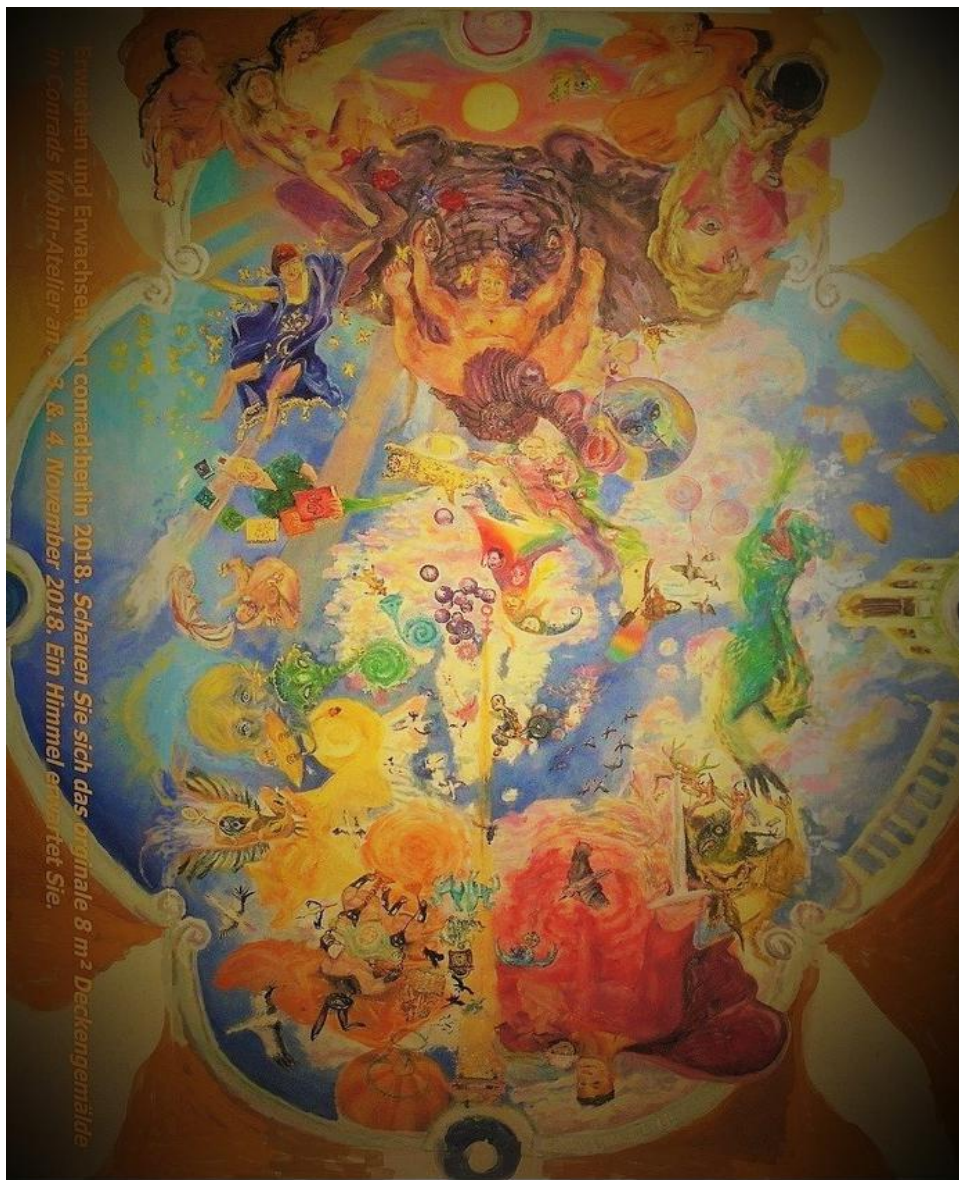

conrad:berlin.berlin

richtig gemalt. richtig groß: 1,8m x 2,6m

Halten Sie es für ungewöhnlich, dass ein ins Computerzeitalter hineingeborener Berliner seine Energie in Deckengemälde steckt, die in bester Tradition des Barock heiter bis wolzig und dicht besiedelt daherkommen? Dann frage ich: "Ist es für uns Menschen natürlich, 2,65m unter einer weissen, flachen Wand zu leben?" Wenn wir Menschen uns in die freie Natur begeben, erleben wir meist das bläuliche Himmelsgewölbe mit seinen wechselnden Wolkenformationen und seinen singenden Bewohnern. Seine scheinbare Wölbung bildet Resonanzen mit unserem rundlichen Herz und Schädel. Conrad malt also etwas so alltägliches wie die Luft zum Atmen.

*

Erwachen und Erwachsen