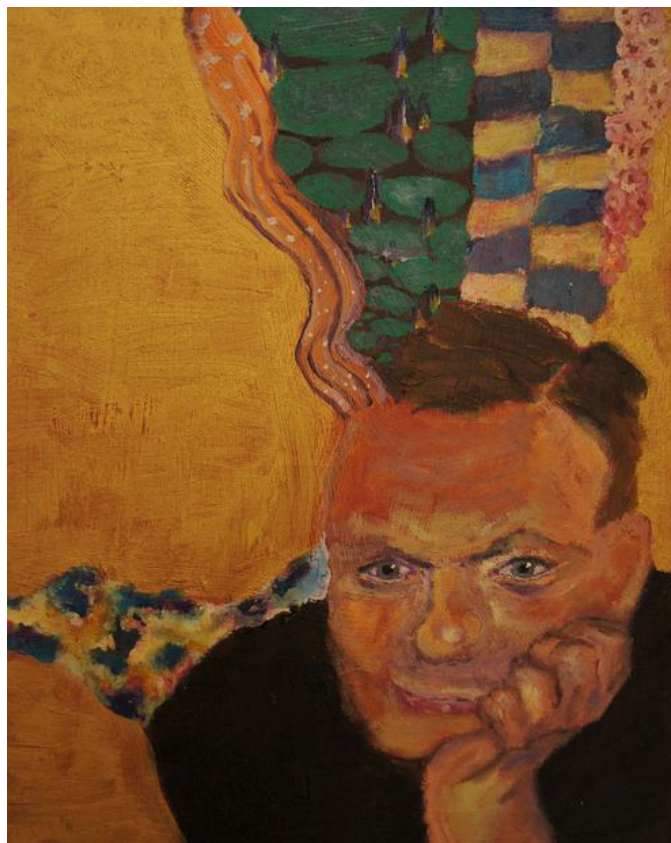

# conrad:berlin.berlin

richtig gemalt. richtig groß: 3m x 6m

**Wenn conrad:berlin an die Decke geht...**  
dann heisst es, ein Gemälde in den Dimensionen von Quadratmetern zu konzipieren und so aufzubauen, ,dass es aus allen Richtungen gleich attraktiv auf die Betrachterschaar wirken kann.

# conrad:berlin.berlin

richtig gemalt.

**Berio, Chef**