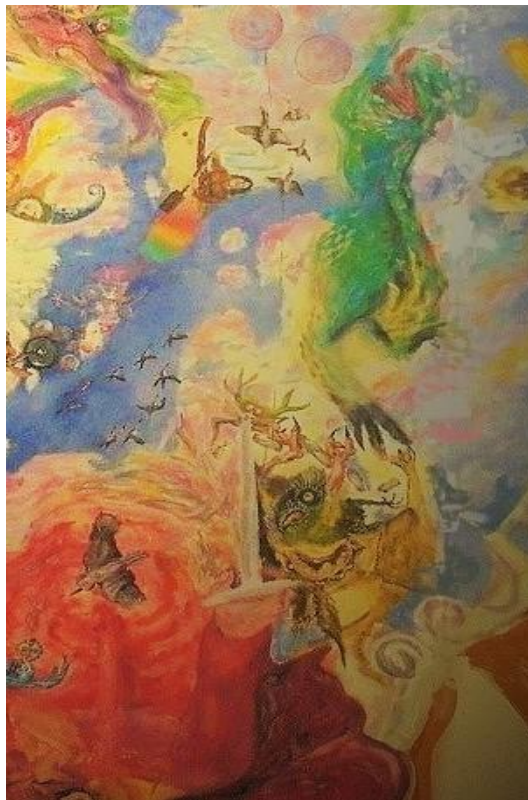

Dunkle Mächte