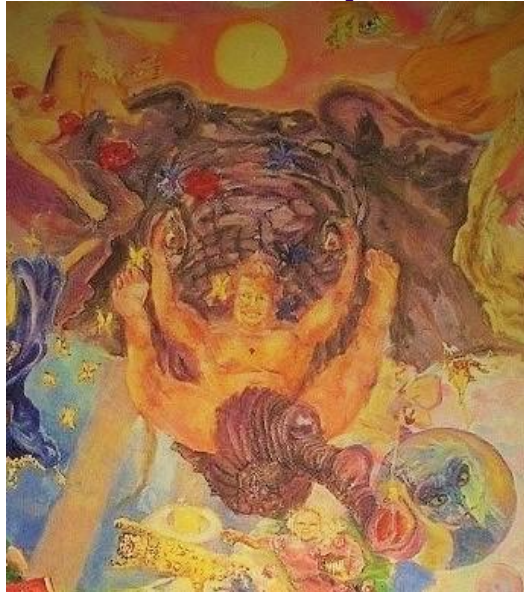

## **Allegoria Culcitarii**

ist der lateinische Begriff für eine allegorische Darstellung des Polstererhandwerks. Das Kunstwerk hat die beeindruckende Größe vom 3 m x 6 m. Das Zusammenspiel von grobem Putz und üblicher Dispersionsfarbe kommt dem Anschein von echtem Fresco erstaunlich nahe.

# conrad:berlin.berlin

richtig gemalt. richtig groß: 1,8m x 2,6m

Halten Sie es für ungewöhnlich, dass ein ins Computerzeitalter hineingeborener Berliner seine Energie in Deckengemälde steckt, die in bester Tradition des Barock heiter bis wolzig und dicht besiedelt daherkommen? Dann frage ich: "Ist es für uns Menschen natürlich, 2,65m unter einer weissen, flachen Wand zu leben?" Wenn wir Menschen uns in die freie Natur begeben, erleben wir meist das bläuliche Himmelsgewölbe mit seinen wechselnden Wolkenformationen und seinen singenden Bewohnern. Seine scheinbare Wölbung bildet Resonanzen mit unserem rundlichen Herz und Schädel. Conrad malt also etwas so alltägliches wie die Luft zum Atmen.

\*

**Erwachen und Erwachsen**

**conrad:berlin.berlin**  
richtig gemalt.

## Erwachen und Erwachsen

Ol auf Leinwände 1,8m x 2,6m \* Weihe: 18.02. 2018, 20h18

**conrad komplett**

\*

**Die 7 Chakren als Fibonacci-Reihe**

\*