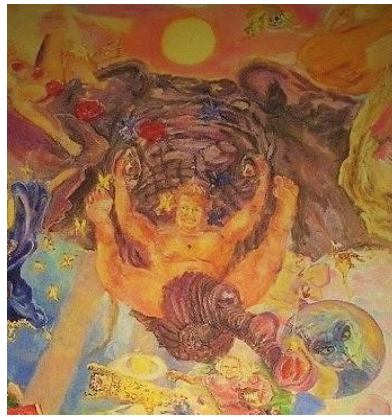

conrad:berlin.berlin

in 10 Tagen von c^2 nach c^3 :
eine Oktave, ein Quantensprung

Conrad kurz vor dem Quantensprung

conrad:berlin.berlin
richtig gemalt.

schwingungserHÖHUNG...

...mal ehrlich: Für einen Menschen bleibt es schwierig, aus diesem Begriff konkrete Erfahrungen und Empfindungen abzuleiten.

Auf dem Foto ist das Gemälde [Erwachen und Erwachsen](#) in der allerneuesten Version zu sehen: Die Einweihung fand am 18.02.2018, gegen 18.02 statt. Das war damals gut so. Erfreuliche Ereignisse Anfang März 2019 gaben mir einen kräftigen Impuls, das Werk zu überarbeiten.. Offenbar haben sich meine Wahrnehmung und meine Maltechnik wunderbar verbessert. Als das Werk wieder hing, war ich stolz und glücklich.

Ein kleiner Mann für einen großen Schritt

Erwachen und Erwachsen

Ol auf Leinwände 1,8m x 2,6m * Weihe: 18.02. 2018, 20h18

Erwachen und Erwachsen

Ol auf Leinwände 1,8m x 2,6m * Q > 21.3.2019

conrad: violett & broiler-braun

*

conrad: opal

*

Claudia Magdalena: etwas eckig

Claudia Magdalena: Seidentaft & Mhyrre

*

Orgel-Seite: Platzhalter

Orgel-Seite: Pelikan, Vortex, Thomas Hyde, Haunebu