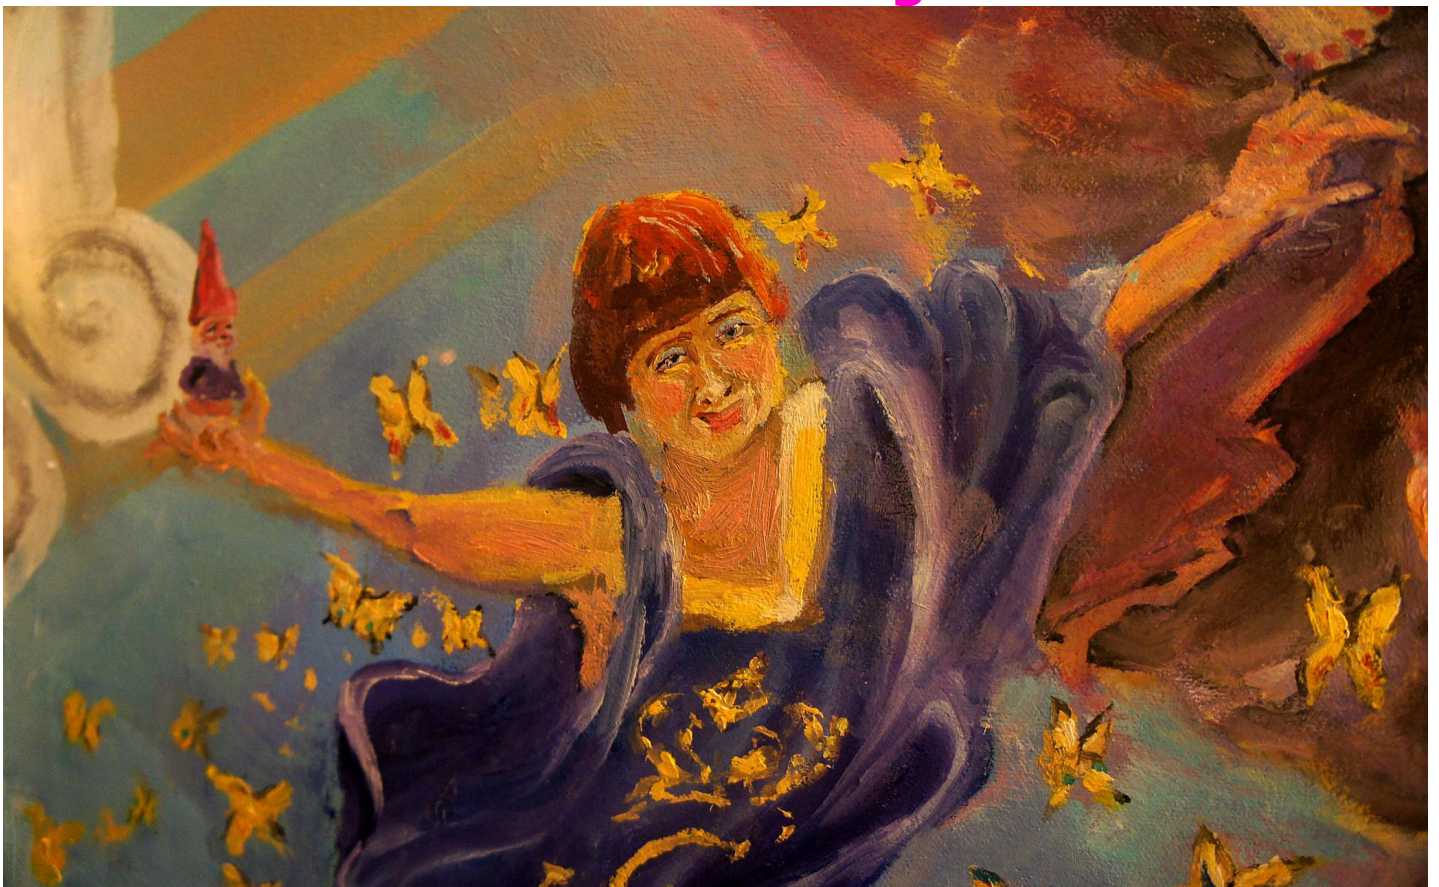

conrad:berlin.berlin

in 10 Tagen von c^2 nach c^3 :
eine Oktave, ein Quantensprung

Conrad kurz vor dem Quantensprung

conrad:berlin.berlin
richtig gemalt.

schwingungserHÖHUNG...

...mal ehrlich: Für einen Menschen bleibt es schwierig, aus diesem Begriff konkrete Erfahrungen und Empfindungen abzuleiten.

Auf dem Foto ist das Gemälde [Erwachen und Erwachsen](#) in der allerneuesten Version zu sehen: Die Einweihung fand am 18.02.2018, gegen 18.02 statt. Das war damals gut so. Erfreuliche Ereignisse Anfang März 2019 gaben mir einen kräftigen Impuls, das Werk zu überarbeiten.. Offenbar haben sich meine Wahrnehmung und meine Maltechnik wunderbar verbessert. Als das Werk wieder hing, war ich stolz und glücklich.

Ein kleiner Mann für einen großen Schritt

Erwachen und Erwachsen

Ol auf Leinwände 1,8m x 2,6m * Weihe: 18.02. 2018, 20h18

Erwachen und Erwachsen

Ol auf Leinwände 1,8m x 2,6m * Q > 21.3.2019

conrad: violett & broiler-braun

*

Nisse-Seite

Der Zeppelin ...

...war seit 2017 Vision

*

Wer ist das?

...im April 2019 geht's weiter !

Mit Herz und Verstand !