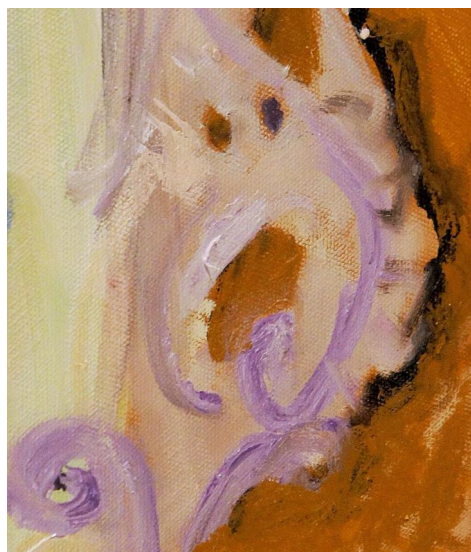

conrad:berlin.berlin

in 10 Tagen von c^2 nach c^3 :
eine Oktave, ein Quantensprung

Conrad kurz vor dem Quantensprung

conrad:berlin.berlin
richtig gemalt.

schwingungserHÖHUNG...

...mal ehrlich: Für einen Menschen bleibt es schwierig, aus diesem Begriff konkrete Erfahrungen und Empfindungen abzuleiten.

*

conrad: opal

*

Claudia Magdalena: etwas eckig

Claudia Magdalena: Seidentaft & Mhyrre

*

Orgel-Seite: Platzhalter

Orgel-Seite: Pelikan, Vortex, Thomas Hyde, Haunebu

*

Nisse-Seite

Der Zeppelin ...

...war seit 2017 Vision

*

Wer ist das?

...im April 2019 geht's weiter !

Mit Herz und Verstand !